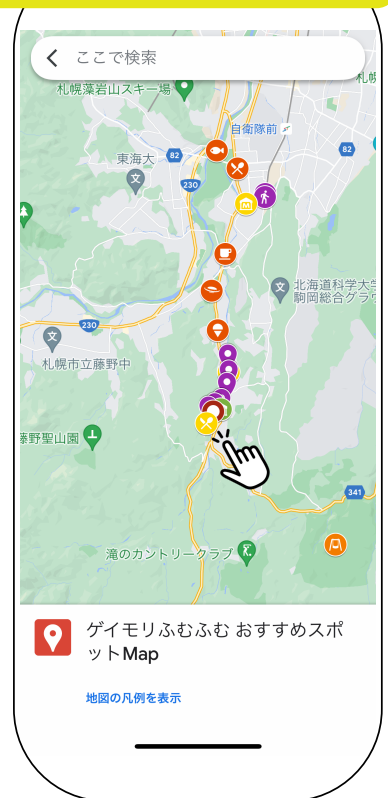

## ゲイモリでふむふむ「おすすめMap」の使い方

右上のボタンをクリックすると、Googleマップアプリが立ち上がります。

アイコンをクリックすると、おすすめ情報が出てきます

## Google マップアプリでチェックする方法

ご自身のモバイルGoogleマップアプリを立ち上げ、「保存済み」をクリック

下部にある「マイマップ」をクリック

アイコンをクリックすると、おすすめ情報が出てきます