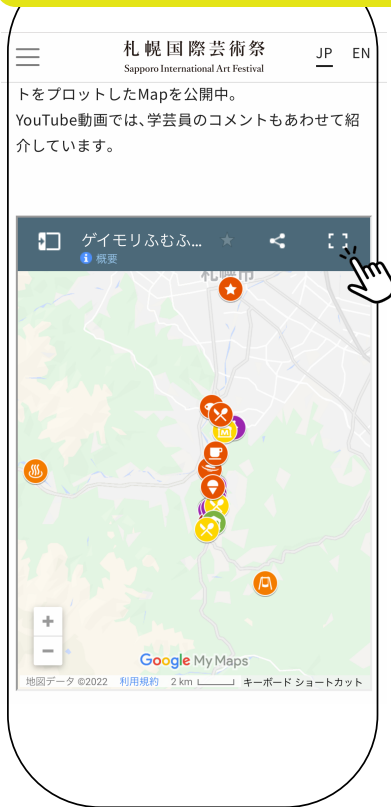

## ゲイモリでふむふむ「おすすめMap」の使い方

右上のボタンをクリックすると、Googleマップアプリが立ち上がります。

アイコンをクリックすると、おすすめ情報が出てきます

## Google マップアプリでチェックする方法

ご自身のモバイルGoogleマップアプリを立ち上げ、「保存済み」をクリック

下部にある「マイマップ」をクリック

アイコンをクリックすると、おすすめ情報が出てきます