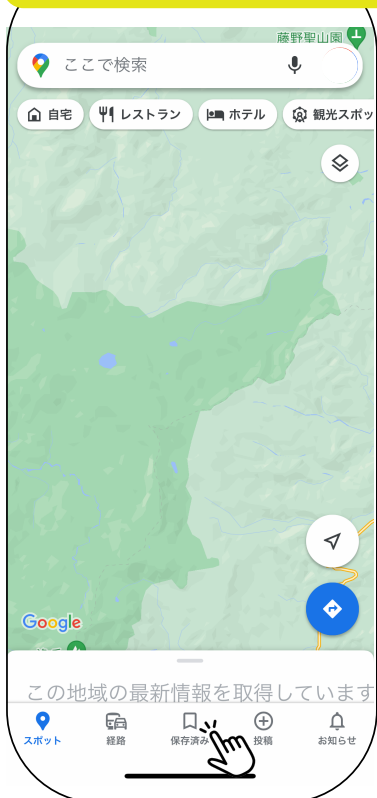

## ゲイモリでふむふむ「おすすめMap」の使い方

右上のボタンをクリックすると、Googleマップアプリが立ち上がります。

アイコンをクリックすると、おすすめ情報が出てきます

## Google マップアプリでチェックする方法

ご自身のモバイルGoogleマップアプリを立ち上げ、「保存済み」をクリック

下部にある「マイマップ」をクリック

アイコンをクリックすると、おすすめ情報が出てきます