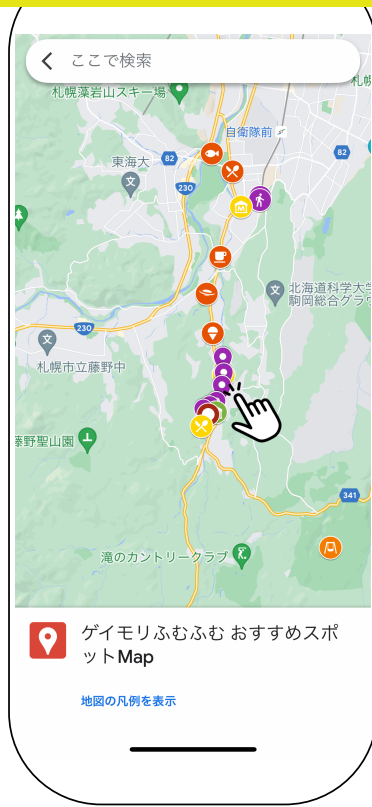

## ゲイモリでふむふむ「おすすめMap」の使い方

右上のボタンをクリックすると、Googleマップアプリが立ち上がります。

アイコンをクリックすると、おすすめ情報が出てきます

## Google マップアプリでチェックする方法

ご自身のモバイルGoogleマップアプリを立ち上げ、「保存済み」をクリック

下部にある「マイマップ」をクリック

アイコンをクリックすると、おすすめ情報が出てきます