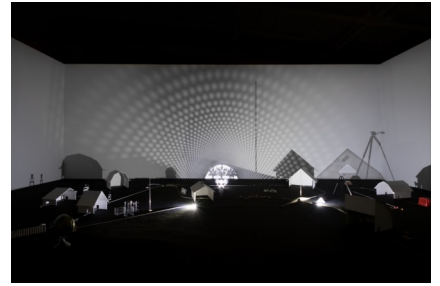

クワクポリョウタ 《LOST#16》2017
撮影：小牧 寿里
Kuwakubo Ryota
LOST # 16,2017
Photo : Yoshisato Komaki