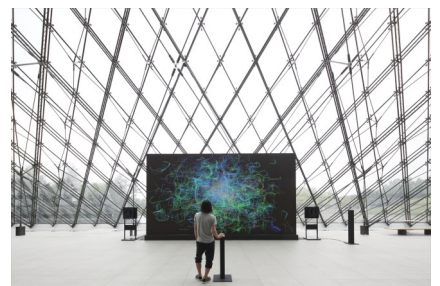

坂本 龍一 + 真鍋 大度
《センシング・ストリームズ-不可視、不可聴》2014
撮影：木奥 恵三
Ryuichi Sakamoto + Daito Manabe
Sensing Streams-invisible, inaudible,2014
Photo : Keizo Kioku

画像使用についてのお問い合わせ先

札幌国際芸術祭実行委員会事務局（担当：佐藤・新井田）
〒060-0001 札幌市中央区北1条西2丁目 札幌時計台ビル10階 札幌市国際芸術祭担当部内
TEL : 011-211-2314 FAX : 011-218-5154 E-MAIL : press@siaf.jp WEB : siaf.jp