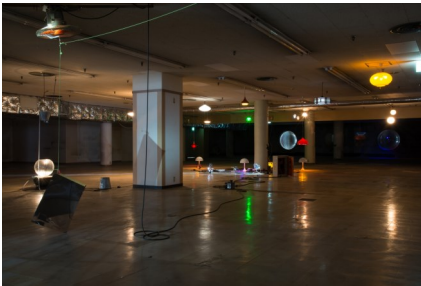

梅田 哲也 《わからないものたち》2017
撮影：小牧 寿里
Umeda Tetsuya
Things That Don't Know,2017
Photo : Yoshisato Komaki