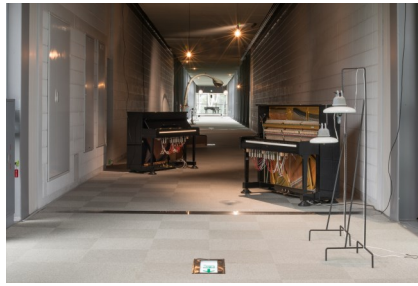

毛利 悠子 《そよぎまたはエコー》2017
撮影：小牧 寿里
Mohri Yuko
Breath or Echo,2017
Photo : Yoshisato Komaki