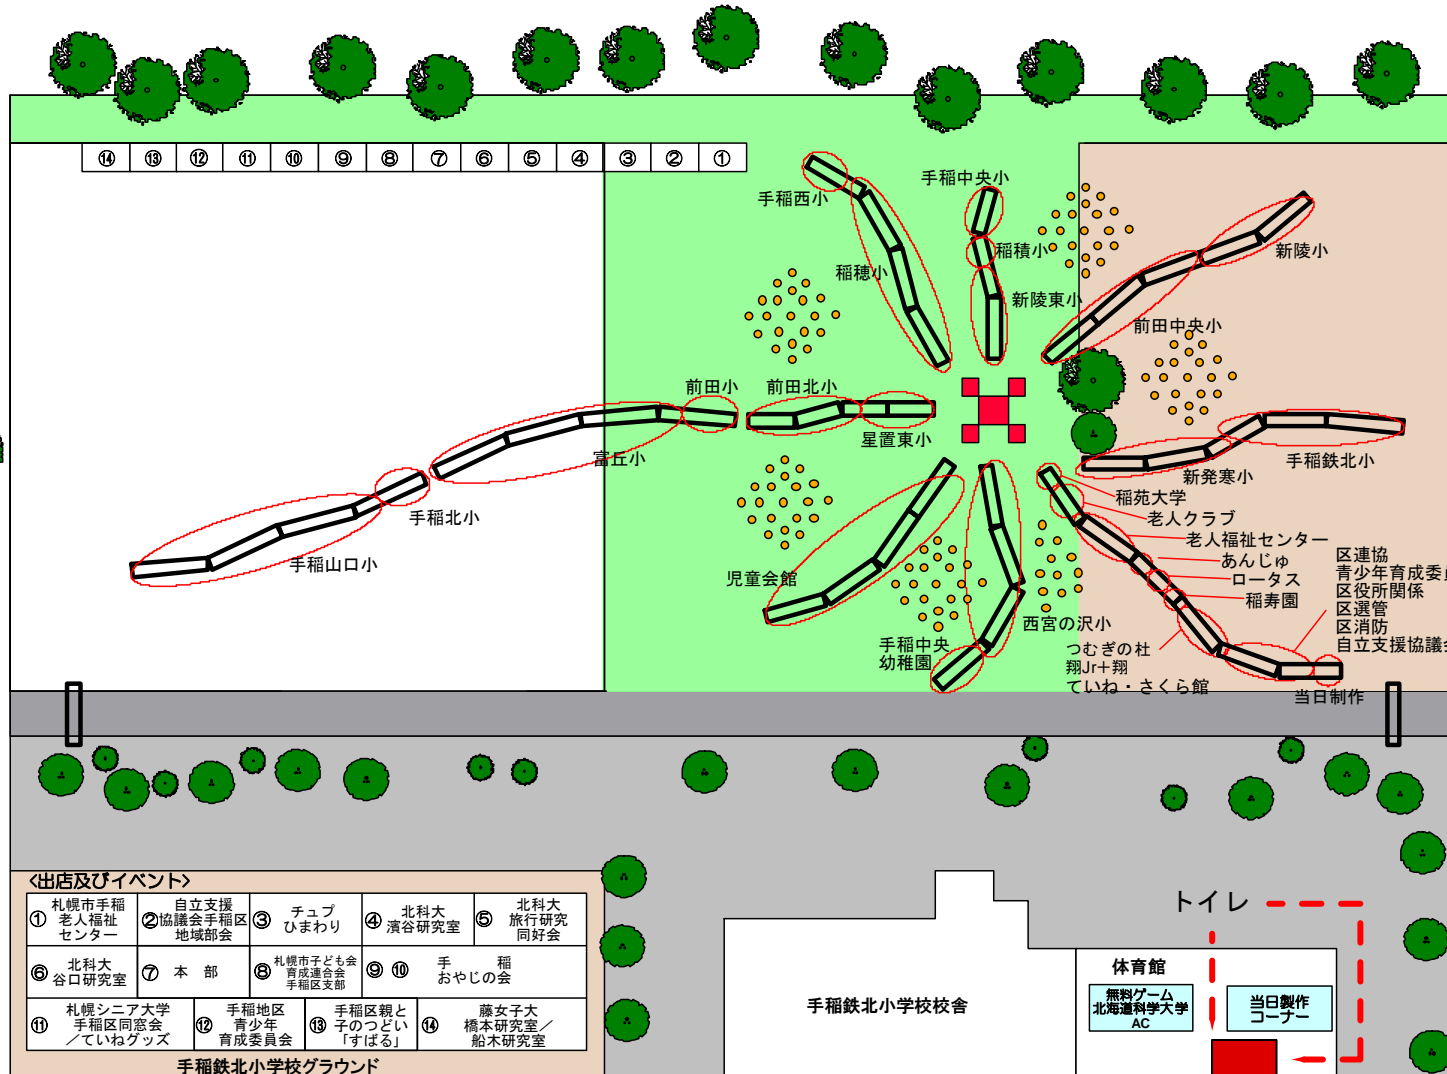

第23回 ていね夏あかり会場案内

テーマ：『花 火』

会場のご案内

会場内には、いろいろな出店やゲームコーナーがあります。

①札幌市手稲老人福祉センター

- ☆フランクフルト
- ☆フルーツ白玉
- ☆冷たいワッフル
- ☆輪投げ
- ☆スーパーボールすくい

②自立支援協議会 手稲区地域部会

- ☆生・乾椎茸
- ☆乾物 ☆野菜
- ☆お菓子
- ☆木のおもちゃ販売

③チュプひまわり

- ☆生ビール
- ☆ソース焼きそば
- ☆ジャンボしゅうまい
- ☆たこ焼き

④北海道科学大学 濱谷研究室

- ☆かき氷

⑤北海道科学大学 旅行研究同好会

- ☆お好み焼き

⑥北海道科学大学 谷口研究室

- ☆ドリンク

＜出店及びイベント＞

① 札幌市手稲老人福祉センター	② 自立支援協議会手稲区地域部会	③ チュプひまわり	④ 北科大濱谷研究室	⑤ 北科大旅行研究同好会
⑥ 北科大谷口研究室	⑦ 本部	⑧ 札幌市子ども会育成連合会手稲区支部	⑨ 手稲おやじの会	⑩ 手稲おやじの会
⑪ 札幌シニア大学手稲区同窓会/ていねグッズ	⑫ 手稲地区青少年育成委員会	⑬ 手稲区親と子のつどい「すばる」	⑭ 藤女子大橋本研究室/船木研究室	

手稲鉄北小学校グラウンド

会場内に駐車スペースはありません
公共交通機関をご利用ください

SAPPORO INTERNATIONAL ART FESTIVAL 2014
創造都市さっぽろ 推進プログラム事業
札幌国際芸術祭2014

- ⑦本部
- ⑧札幌市子ども会育成連合会手稲区支部
  - ☆わたあめ
  - ☆ポップコーン
  - ☆かき氷
- ⑨・⑩手稲おやじの会
  - ☆やきそば
  - ☆フランクフルト
  - ☆やきとり
  - ☆フライドポテト
  - ☆ビール
- ⑪札幌シニア大学 手稲区同窓会 / ていねグッズ
  - ☆ジュース
  - ☆ていねグッズ
- ⑫手稲地区青少年育成委員会
  - ☆フリーマーケット
  - ☆ヨーヨーつり
- ⑬手稲区 親と子の集いすばる
  - ☆リサイクルくじ
  - ☆輪投げ
- ⑭藤女子大学 橋本研究室 / 船木研究室
  - ☆焼きそば
  - ☆トロピカルジュース