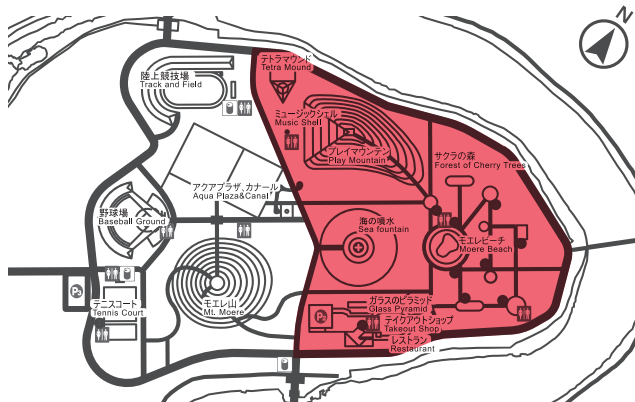

7月18日[金]－22日[火]

札幌国際芸術祭2014開催に係わるモエレ沼公園利用規制について

○規制なし・利用可 △一部規制・変更 ×終日規制・利用不可

日程 イベント	7月18日	7月19日	7月20日	7月21日	7月22日
公園施設	芸術祭関係者 プレス発表会	舞台設営	舞台設営	舞台設営	能楽(有料) ※雨天・強風の場合中止 (13時決定)
ガラスのピラミッド	△ 17時閉館	○	○	○	△ 17時閉館 ※トイレは18時半まで利用可 ※イベント中止の場合20時閉館
海の噴水	△ 19:15の回中止	○	○	○	△ 19:15の回中止 ※イベント中止の場合運転 (天候により変更あり)
ミュージックシェル 及び周辺芝生地		×	×	×	×
プレイマウンテン	△ 17時から終日閉鎖	△ 階段部閉鎖	△ 階段部閉鎖	△ 階段部閉鎖	△ 階段部閉鎖、15時から終日閉鎖
中央園路からサクラ の森を含むエリア		○	○	○	○
レストラン	△ デイナー休業	○	○	○	×
テイクアウト売店	○	○	○	○	△ 18時半まで営業予定 ※イベント中止の場合17時まで

7月18日[金] 17:00－終日

17:00以降立入出来ません

7月19日[土]－21日[月・祝] 終日

終日立入出来ません

7月22日[火] 15:00－終日

15:00以降立入出来ません