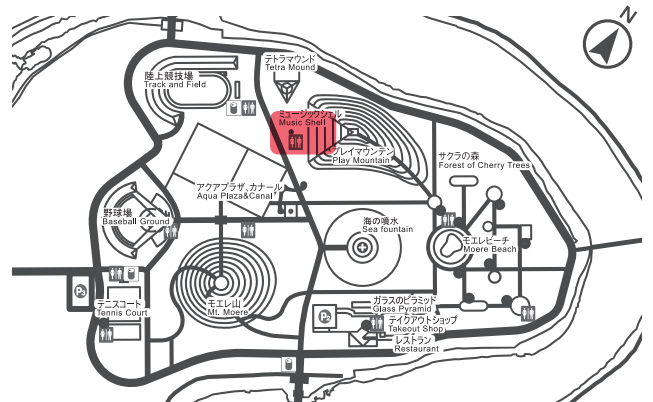

7月18日[金]－22日[火]

札幌国際芸術祭2014開催に係わるモエレ沼公園利用規制について

○規制なし・利用可 △一部規制・変更 ×終日規制・利用不可

日程 イベント	7月18日	7月19日	7月20日	7月21日	7月22日
公園施設	芸術祭関係者 プレス発表会	舞台設営	舞台設営	舞台設営	能楽(有料) ※雨天・強風の場合中止 (13時決定)
ガラスのピラミッド	△ 17時閉館	○	○	○	△ 17時閉館 ※トイレは18時半まで利用可 ※イベント中止の場合20時閉館
海の噴水	△ 19:15の回中止	○	○	○	△ 19:15の回中止 ※イベント中止の場合運転 (天候により変更あり)
ミュージックシェル 及び周辺芝生地		×	×	×	×
プレイマウンテン	△ 17時から終日閉鎖	△ 階段部閉鎖	△ 階段部閉鎖	△ 階段部閉鎖	△ 階段部閉鎖、15時から終日閉鎖
中央園路からサクラ の森を含むエリア		○	○	○	○
レストラン	△ デイナー休業	○	○	○	×
テイクアウト売店	○	○	○	○	△ 18時半まで営業予定 ※イベント中止の場合17時まで

7月18日[金] 17:00－終日

17:00以降立入出来ません

7月19日[土]－21日[月・祝] 終日

終日立入出来ません

7月22日[火] 15:00－終日

15:00以降立入出来ません